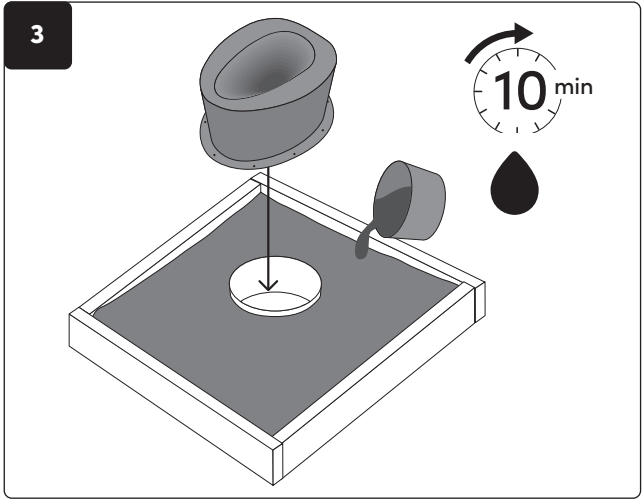

SIÈGE

GUIDE D'INSTALLATION

SATO206

SATO

A BETTER LIFE.
EVERY DAY.

1

2

GUIDE DE RÉTROINSTALLATION DU SIÈGE