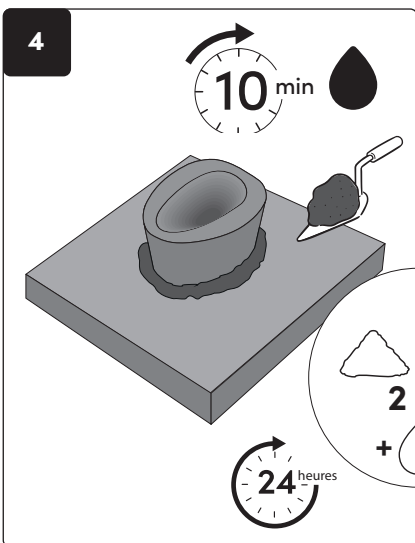

SIÈGE

GUIDE D'INSTALLATION

SATO206

SATO

A BETTER LIFE.
EVERY DAY.

1

2

GUIDE DE RÉTROINSTALLATION DU SIÈGE