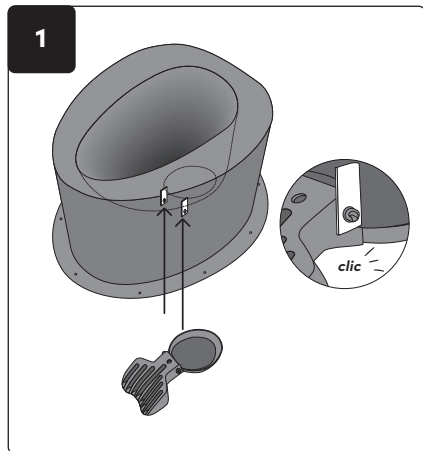

SIÈGE

GUIDE D'INSTALLATION

SATO206

SATO

A BETTER LIFE.
EVERY DAY.

1

2

GUIDE DE RÉTROINSTALLATION DU SIÈGE